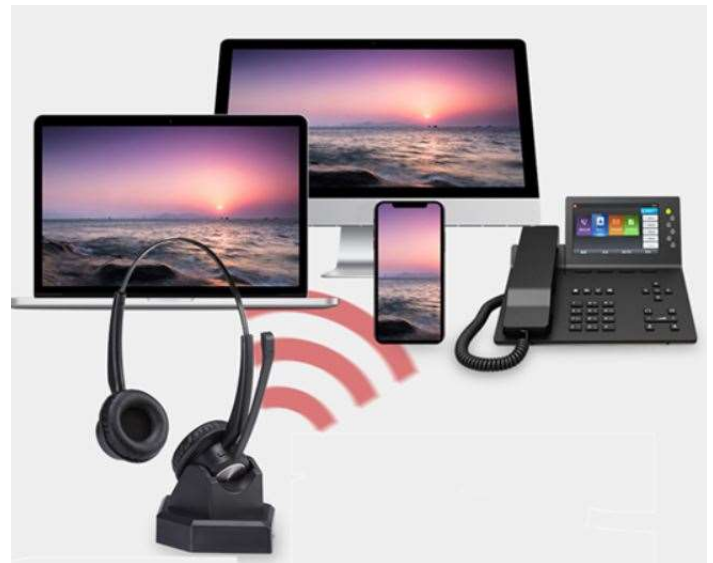

data & communications
www.datatrans.fr

Casque sans fil Bluetooth D&C 890BT Series

Spécifications :

- Spécification Bluetooth : CSR-V5.0 dual mode
- Deux périphériques Bluetooth peuvent être connectés simultanément
- Distance de transmission : jusqu'à 30 mètres
- Temps en conversation : 20 heures
- Temps en veille : 200 heures
- Garantie : 36 mois par échange standard

Écouteurs :

- Coussins d'oreille en simili cuir super doux diamètre 55 mm
- Réponse en fréquence : 20Hz-20KHz, HiFi
- Sensibilité : 118dB $\pm$ 3dB
- Distorsion : $\leq$ 1%

Microphone :

- Micro anti bruit
- Sensibilité : -38dB $\pm$ 3dB
- Son clair avec la technologie DSP (digital signal processing)
- Longueur de la perche du microphone : 100mm

Batterie :

- Type : Lithium-ion polymère
- Tension de charge : 5V DC
- Temps de rechargement : 2 heures

Dimensions & poids :

- D&C 890BT M : 70 g
- D&C 890BT D : 95 g
- Base : 115 g

Livré avec :

- Dongle bluetooth
- Support de charge
- Cordon USB de 1,5 m
- Housse de transport

Tous nos casques sont certifiés :

- CE (Conformité Européenne)
- RoHS (Restriction of Hazardous Substances)
- WEEE (Waste Electrical and Electronic Equipment directive)
- FCC (Federal Communications Commission)
- ISO 9001