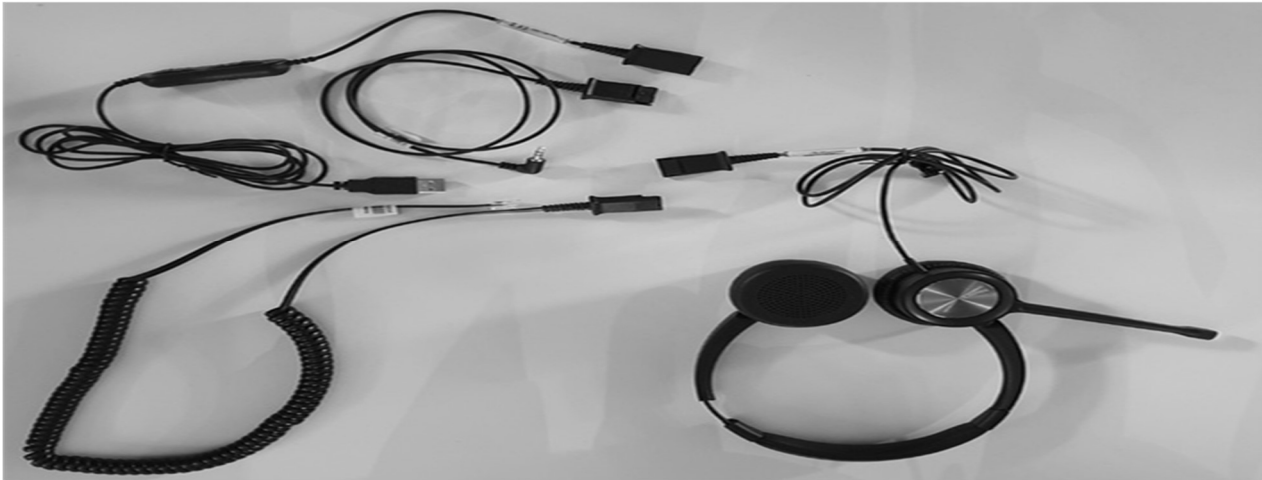

data & communications

www.datatrans.fr

Casque filaire QD (Quick Disconnect) D&C 890QD Series

- Optimisé pour Cisco Jabber, Lync, Skype, Skype for Business et tout autre système de communications unifiées, certifié Microsoft Teams
- Microphone avec annulation des bruits de fond grâce à la technologie DSP (digital signal processing) pour un meilleur confort dans les environnements bruyants
- Protection anti-acoustique et antichoc pour protéger l'oreille de l'utilisateur
- Le support large bande haute fréquence assure la clarté cristalline de chaque conversation
- La peinture de pulvérisation UV et le processus de gravure au laser fournissent des effets visuels attrayants
- La large couverture d'oreille (60mm) améliore la communication pour chaque appel
- Les coussinets d'oreille en simili cuir offrent un confort quotidien
- Le serre-tête en acier inoxydable est muni d'un bandeau en caoutchouc pour un plus grand confort
- Excellente ergonomie du casque qui est conçu pour le plus grand confort de l'utilisateur
- Cordon renforcé en kevlar robuste et durable

Spécifications :

- Poids net : D&C 890QD M (monaural) : 70g, D&C 890QD D (binaural) : 95g
- Longueur du câble QD : 0,9 m
- Garantie : 36 mois

Caractéristiques électriques:

1. Ecouteurs :

- Diamètre : 60mm
- Résistance : $32 \Omega \pm 20\%$
- Réponse en fréquence : 50HZ -10KHZ
- Sensibilité : $100 \pm 1\text{dB}$ (à 1 KHz 1mw), distorsion : $\leq 1\%$

Monaural : D&C 890QD M

Cordons optionnels :

Cordon QD/USB

Cordon QD/RJ9

Cordon QD/Jack 2,5 ou 3,5 mm

data & communications
www.datatrans.fr

Casque filaire QD (Quick Disconnect) D&C 890QD Series

Binaural : D&C 890QD D