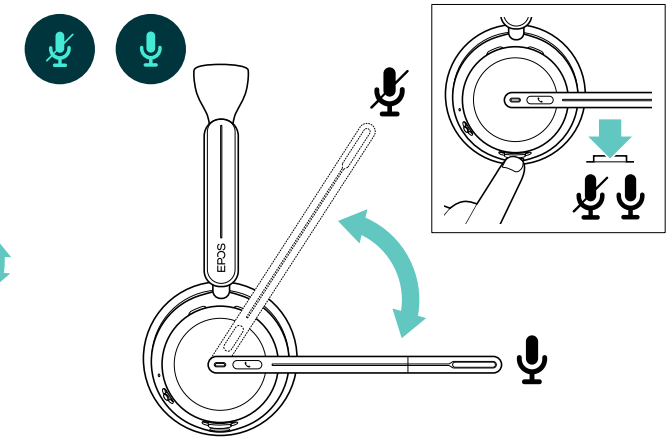

Activation/désactivation du mode muet