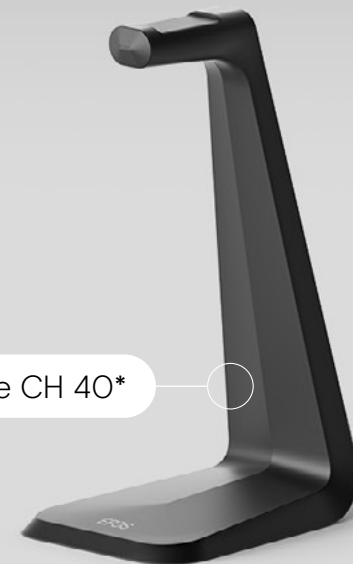

# Contenu de la boîte

Pochette de transport souple

Dongle BT-D 800a

Guide de sûreté

Fiche de conformité

Quick guide

Socle de recharge CH 40\*

IMPACT 1000