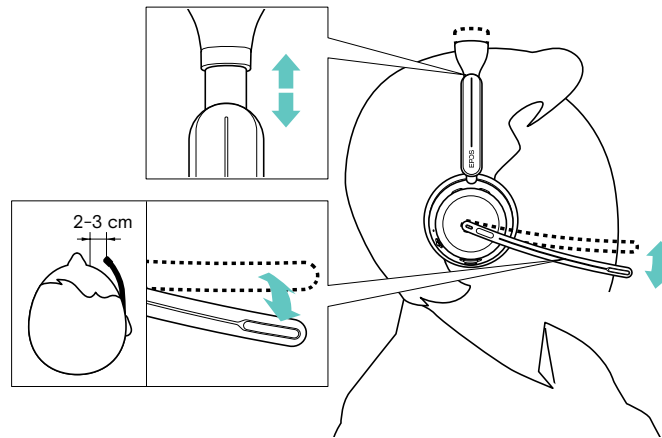

Mode d'emploi IMPACT 1000

Réglage et port du casque